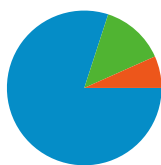

Přehled zdrojů provozu

- **Přímá návštěvnost**
  12,00 (80,00 %)
- **Vyhledávače**
  2,00 (13,33 %)
- **Odkazující stránky**
  1,00 (6,67 %)

Přehled obsahu

stránky	Zobrazení stránek	% Zobrazení stránek
/	42	91,30 %
/index.php?search=1&keywor	2	4,35 %
/index.php?search=1&keywor	1	2,17 %
/rubriky.php	1	2,17 %