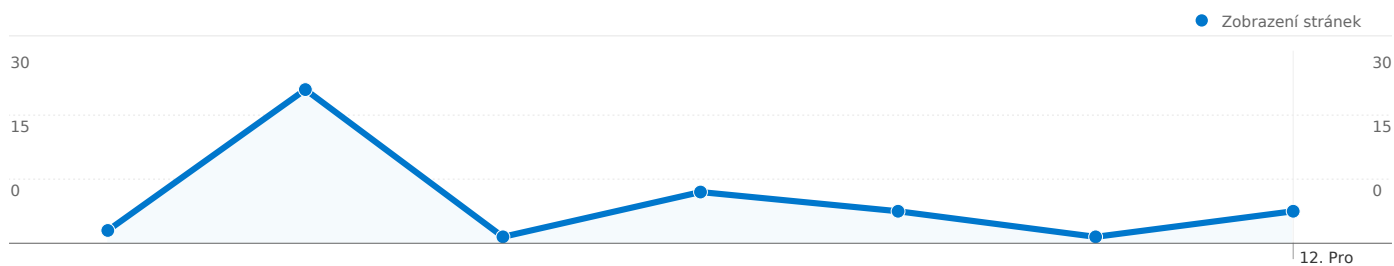

### Nejvýkonnější zdroje provozu

Zdroje	Návštěvy	% návštěvy
(direct) ((none))	12	80,00 %
seznam (organic)	2	13,33 %
root.cz (referral)	1	6,67 %

Klíčová slova	Návštěvy	% návštěvy
www.rekvalifikace.cz	2	100,00 %

Ze segmentů typu země/teritoria v počtu 3 přišel tento počet návštěv: 15.

Používání webu

Návštěvy <b>15</b> % z celkového počtu stránek: 100,00 %		Stránky/návštěva <b>3,07</b> Průměr stránek 3,07 (0,00 %)		Prům. doba na webu <b>00:00:53</b> Průměr stránek 00:00:53 (0,00 %)		Procento nových návštěv <b>86,67 %</b> Průměr stránek 86,67 % (0,00 %)		Míra okamžitého opuštění <b>53,33 %</b> Průměr stránek 53,33 % (0,00 %)	
Země/teritorium	Návštěvy	Stránky/návštěva	Prům. doba na webu	Procento nových návštěv	Míra okamžitého opuštění				
Czech Republic	10	4,00	00:01:16	100,00 %	40,00 %				
(not set)	4	1,00	00:00:00	50,00 %	100,00 %				
France	1	2,00	00:00:29	100,00 %	0,00 %				
					1-3 z 3				