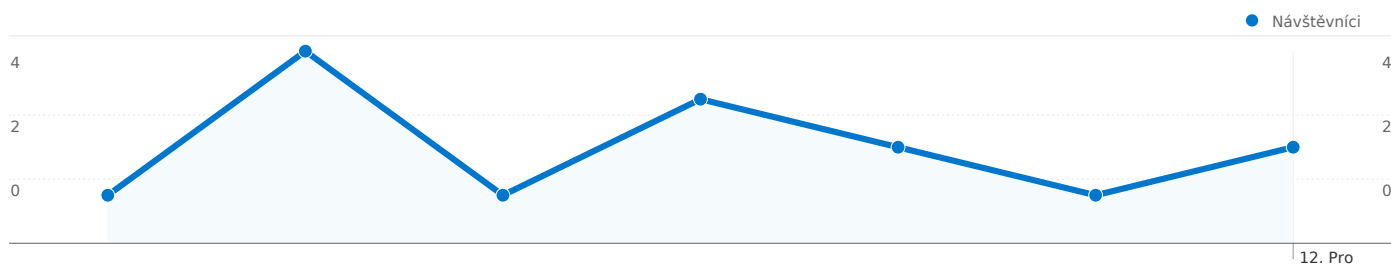

**Používání webu**

15 Návštěvy

53,33 % Míra okamžitého opuštění

46 Zobrazení stránek

00:00:53 Prům. doba na webu

3,07 Stránky/návštěva

86,67 % Procento nových návštěv

**Přehled návštěvníků**

Návštěvníci  
13

**Vizualizace na mapě**

**Přehled zdrojů provozu**

- **Přímá návštěvnost**  
12,00 (80,00 %)
- **Vyhledávače**  
2,00 (13,33 %)
- **Odkazující stránky**  
1,00 (6,67 %)

**Přehled obsahu**

stránky	Zobrazení stránek	% Zobrazení stránek
/	42	91,30 %
/index.php?search=1&keywor	2	4,35 %
/index.php?search=1&keywor	1	2,17 %
/rubriky.php	1	2,17 %

Počet návštěvníků této stránky: 13

15 Návštěvy

13 Absolutní unikátní návštěvníci

46 Zobrazení stránek

3,07 Průměrná zobrazení stránky

00:00:53 Doba na webu

53,33 % Míra opuštění

86,67 % Nové návštěvy