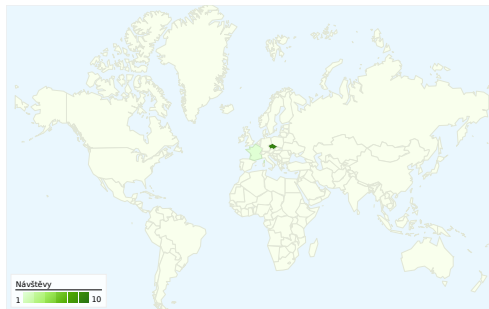

**Používání webu**

15 Návštěvy

53,33 % Míra okamžitého opuštění

46 Zobrazení stránek

00:00:53 Prům. doba na webu

3,07 Stránky/návštěva

86,67 % Procento nových návštěv

**Přehled návštěvníků**

Návštěvníci  
13

**Vizualizace na mapě**

**Přehled zdrojů provozu**

- **Přímá návštěvnost**  
12,00 (80,00 %)
- **Vyhledávače**  
2,00 (13,33 %)
- **Odkazující stránky**  
1,00 (6,67 %)

**Přehled obsahu**

Ze segmentů typu země/teritoria v počtu 3 přišel tento počet návštěv: 15.

Používání webu

Návštěvy <b>15</b> % z celkového počtu stránek: 100,00 %		Stránky/návštěva <b>3,07</b> Průměr stránek 3,07 (0,00 %)		Prům. doba na webu <b>00:00:53</b> Průměr stránek 00:00:53 (0,00 %)		Procento nových návštěv <b>86,67 %</b> Průměr stránek 86,67 % (0,00 %)		Míra okamžitého opuštění <b>53,33 %</b> Průměr stránek 53,33 % (0,00 %)	
Země/teritorium	Návštěvy	Stránky/návštěva	Prům. doba na webu	Procento nových návštěv	Míra okamžitého opuštění				
Czech Republic	10	4,00	00:01:16	100,00 %	40,00 %				
(not set)	4	1,00	00:00:00	50,00 %	100,00 %				
France	1	2,00	00:00:29	100,00 %	0,00 %				
					1-3 z 3				

Počet zobrazení stránek tohoto webu: 46

 46 Zobrazení stránek

 18 Jedinečná zobrazení

 53,33 % Míra opuštění