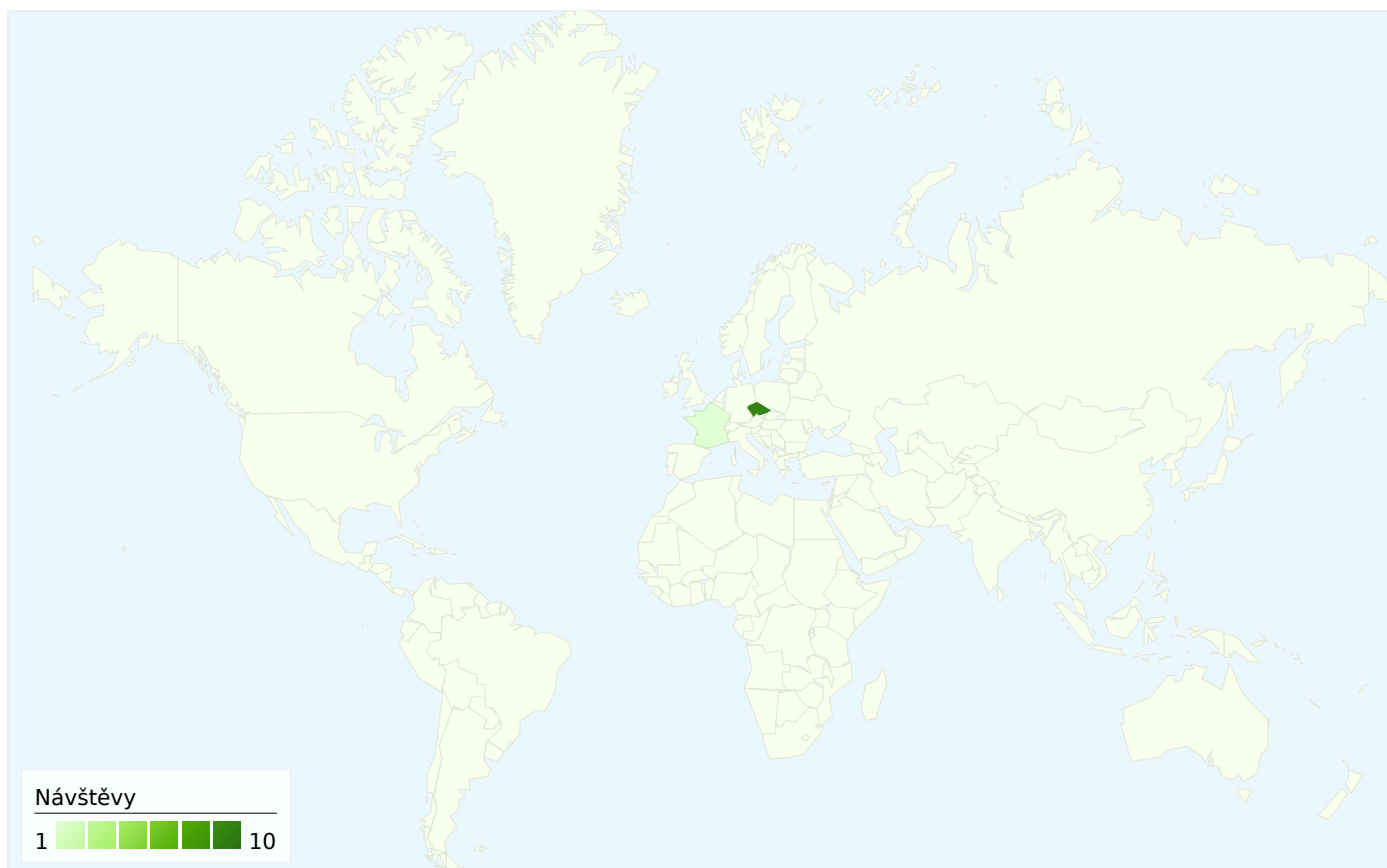

Návštěvníci  
13

**Vizualizace na mapě**

**Přehled zdrojů provozu**

- **Přímá návštěvnost**  
12,00 (80,00 %)
- **Vyhledávače**  
2,00 (13,33 %)
- **Odkazující stránky**  
1,00 (6,67 %)

**Přehled obsahu**

80,00 % Přímá návštěvnost

6,67 % Odkazující stránky

13,33 % Vyhledávače

■ Přímá návštěvnost

12,00 (80,00 %)

■ Vyhledávače

2,00 (13,33 %)

■ Odkazující stránky

Ze segmentů typu země/teritoria v počtu 3 přišel tento počet návštěv: 15.

Používání webu

Návštěvy <b>15</b> % z celkového počtu stránek: 100,00 %		Stránky/návštěva <b>3,07</b> Průměr stránek 3,07 (0,00 %)		Prům. doba na webu <b>00:00:53</b> Průměr stránek 00:00:53 (0,00 %)		Procento nových návštěv <b>86,67 %</b> Průměr stránek 86,67 % (0,00 %)		Míra okamžitého opuštění <b>53,33 %</b> Průměr stránek 53,33 % (0,00 %)	
Země/teritorium	Návštěvy	Stránky/návštěva	Prům. doba na webu	Procento nových návštěv	Míra okamžitého opuštění				
Czech Republic	10	4,00	00:01:16	100,00 %	40,00 %				
(not set)	4	1,00	00:00:00	50,00 %	100,00 %				
France	1	2,00	00:00:29	100,00 %	0,00 %				
					1-3 z 3				