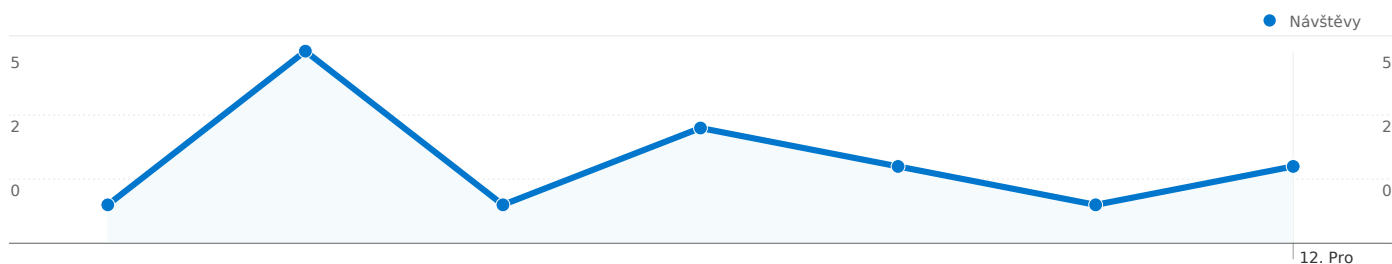

Všechny zdroje návštěvnosti odeslaly celkem následující počet návštěv: 15.

80,00 % Přímá návštěvnost

6,67 % Odkazující stránky

13,33 % Vyhledávače

■ Přímá návštěvnost

12,00 (80,00 %)

■ Vyhledávače

2,00 (13,33 %)

■ Odkazující stránky

1,00 (6,67 %)

Nejvýkonnější zdroje provozu

Zdroje	Návštěvy	% návštěvy
(direct) ((none))	12	80,00 %
seznam (organic)	2	13,33 %
root.cz (referral)	1	6,67 %

Klíčová slova	Návštěvy	% návštěvy
www.rekvalifikace.cz	2	100,00 %