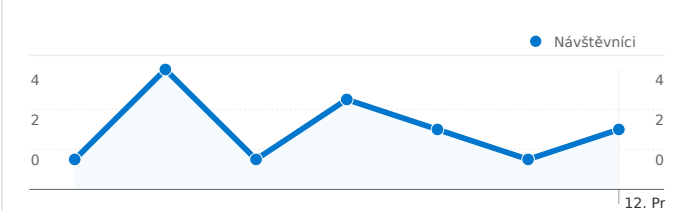

**Používání webu**

15 Návštěvy

53,33 % Míra okamžitého opuštění

46 Zobrazení stránek

00:00:53 Prům. doba na webu

3,07 Stránky/návštěva

86,67 % Procento nových návštěv

**Přehled návštěvníků**

46 Zobrazení stránek

3,07 Průměrná zobrazení stránky

00:00:53 Doba na webu

53,33 % Míra opuštění

86,67 % Nové návštěvy

Počet zobrazení stránek tohoto webu: 46

 46 Zobrazení stránek

 18 Jedinečná zobrazení

 53,33 % Míra opuštění

### Nejnavštěvovanější stránky

stránky	Zobrazení stránek	% Zobrazení stránek
/	42	91,30 %
/index.php?search=1&keyword=PRÁCE	2	4,35 %
/index.php?search=1&keyword=nc	1	2,17 %
/rubriky.php	1	2,17 %